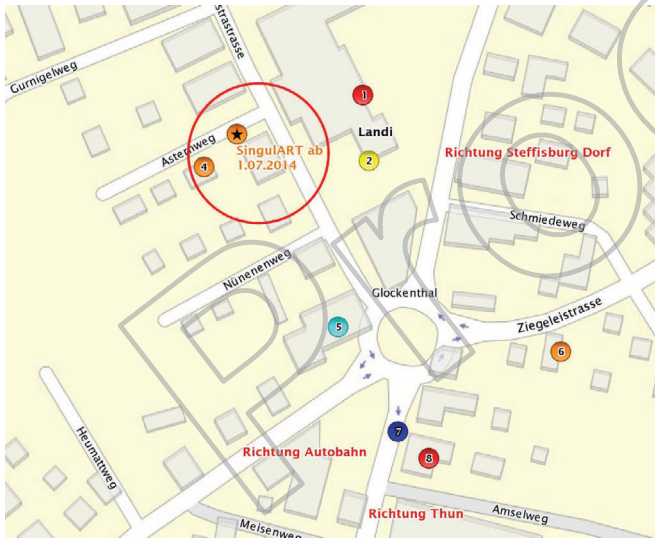

Neu ab 1.07.2014

**SingularART**

Mediales Arbeiten mit Farben

[www.singularart.ch](http://www.singularart.ch)

Wir ziehen um am 1. Juli 2014

So finden Sie uns!

ÖV: Bus Nr. 1 Richtung Steffisburg,  
Haltestelle Ziegelei

Auto: Autobahnausfahrt Thun Nord  
nach Steffisburg - Ausfahrt  
Richtung Thun danach 1. Kreisel  
links - bis Kreisel Glockenthal links  
in Astrastrasse

Parkplätze: Ziegelei hinter  
Bushaltestelle, Landi oder bei  
Einzelberatungen vor Haus  
Besucherparkplätze.